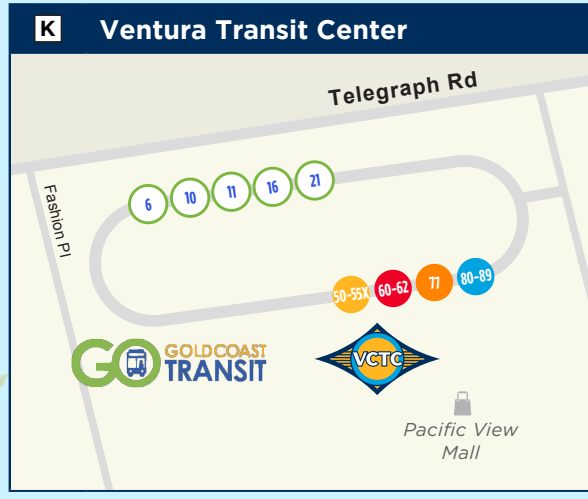

FARES & PASSES

CASH FARES	Zone 1*	Zone 2**
Full	$1.75	$4
Reduced***	$0.80	$2
31-Day Unlimited Pass	Zone 1*	Zone 2**
Full	$50	$130
Reduced***	$25	$65

FLAG stop locations in the schedule indicate bus does not stop unless signaled

***Zone 1** Routes within Ventura County

****Zone 2** Coastal Express and Conejo Connection (55/55X) Routes

***Seniors 65 years or older; Medicare or ADA/Disabled.

Please have exact fare. Drivers do not provide change.

Holidays VCTC Intercity Bus does not operate on New Year's Day, Memorial Day, Independence Day, Labor Day, Thanksgiving Day, and Christmas Day.

TARIFAS Y BOLETOS

TARIFAS EN EFECTIVO	Zona 1*	Zona 2**
Regular	$1.75	$4
Reducido***	$0.80	$2
Pase de 31 días ilimitado	Zona 1*	Zona 2**
Regular	$50	$130
Reducido***	$25	$65

La parada **FLAG** (parada opcional) en el horario indica que el autobús no se detiene a menos que le señale al conductor

***Zona 1** Rutas de VCTC que viajan dentro del Condado de Ventura

****Zona 2** Rutas Coastal Express y Conejo Connection (55/55X)

***Personas de 65 años o mayores; portadores de tarjeta Medicare, ADA o discapacitados.

Por favor, tenga tarifa exacta. Los conductores no proporcionan cambio.

Días Feriados El servicio de VCTC no opera en Año Nuevo, Día de Conmemoración de los Caídos, Día de Independencia, Día del Trabajador, Día de Acción de Gracia, y Navidad.

For more information about VCTC Intercity Services scan the QR code to see our Ride Guide

Para obtener más información sobre los servicios interurbanos de VCTC, escanee el código QR para ver nuestra Guía para viajar

LEGEND LEYENDA

- VCTC Bus Route
  VCTC Ruta de autobús
- Valley Express Bus - Piru Route
  Valley Express Ruta de Piru
- Bus Stops
  Paradas de autobús
- Transfer Points
  Puntos de transferencia
- Shopping Mall
  Centro comercial
- Ventura County Government Center