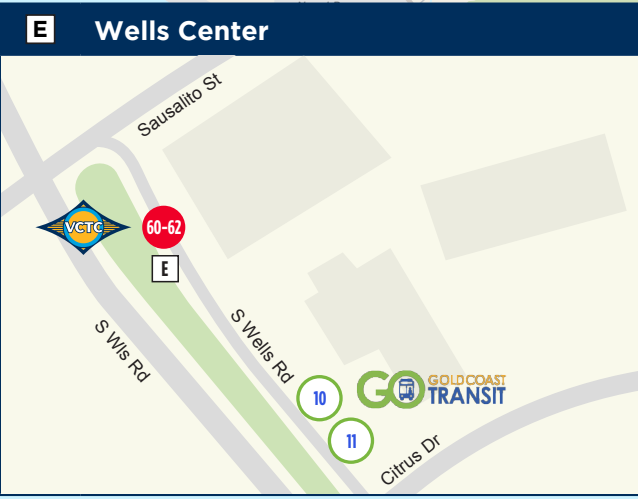

FARES & PASSES

CASH FARES	Zone 1*	Zone 2**
Full	$1.75	$4
Reduced***	$0.80	$2
31-Day Unlimited Pass	Zone 1*	Zone 2**
Full	$50	$130
Reduced***	$25	$65

FLAG stop locations in the schedule indicate bus does not stop unless signaled

***Zone 1** Routes within Ventura County

****Zone 2** Coastal Express and Conejo Connection (55/55X) Routes

***Seniors 65 years or older; Medicare or ADA/Disabled.

Please have exact fare. Drivers do not provide change.

Holidays VCTC Intercity Bus does not operate on New Year's Day, Memorial Day, Independence Day, Labor Day, Thanksgiving Day, and Christmas Day.

TARIFAS Y BOLETOS

TARIFAS EN EFECTIVO	Zona 1*	Zona 2**
Regular	$1.75	$4
Reducido***	$0.80	$2
Pase de 31 días ilimitado	Zona 1*	Zona 2**
Regular	$50	$130
Reducido***	$25	$65

La parada **FLAG** (parada opcional) en el horario indica que el autobús no se detiene a menos que le señale al conductor

***Zona 1** Rutas de VCTC que viajan dentro del Condado de Ventura

****Zona 2** Rutas Coastal Express y Conejo Connection (55/55X)

***Personas de 65 años o mayores; portadores de tarjeta Medicare, ADA o discapacitados.

Por favor, tenga tarifa exacta. Los conductores no proporcionan cambio.

Días Feriados El servicio de VCTC no opera en Año Nuevo, Día de Conmemoración de los Caídos, Día de Independencia, Día del Trabajador, Día de Acción de Gracia, y Navidad.

For more information about VCTC Intercity Services scan the QR code to see our Ride Guide

Para obtener más información sobre los servicios interurbanos de VCTC, escanee el código QR para ver nuestra Guía para viajar

LEGEND LEYENDA

- VCTC Bus Route
  VCTC Ruta de autobús
- Valley Express Bus - Piru Route
  Valley Express Ruta de Piru
- Bus Stops
  Paradas de autobús
- Transfer Points
  Puntos de transferencia
- Shopping Mall
  Centro comercial
- Ventura County Government Center