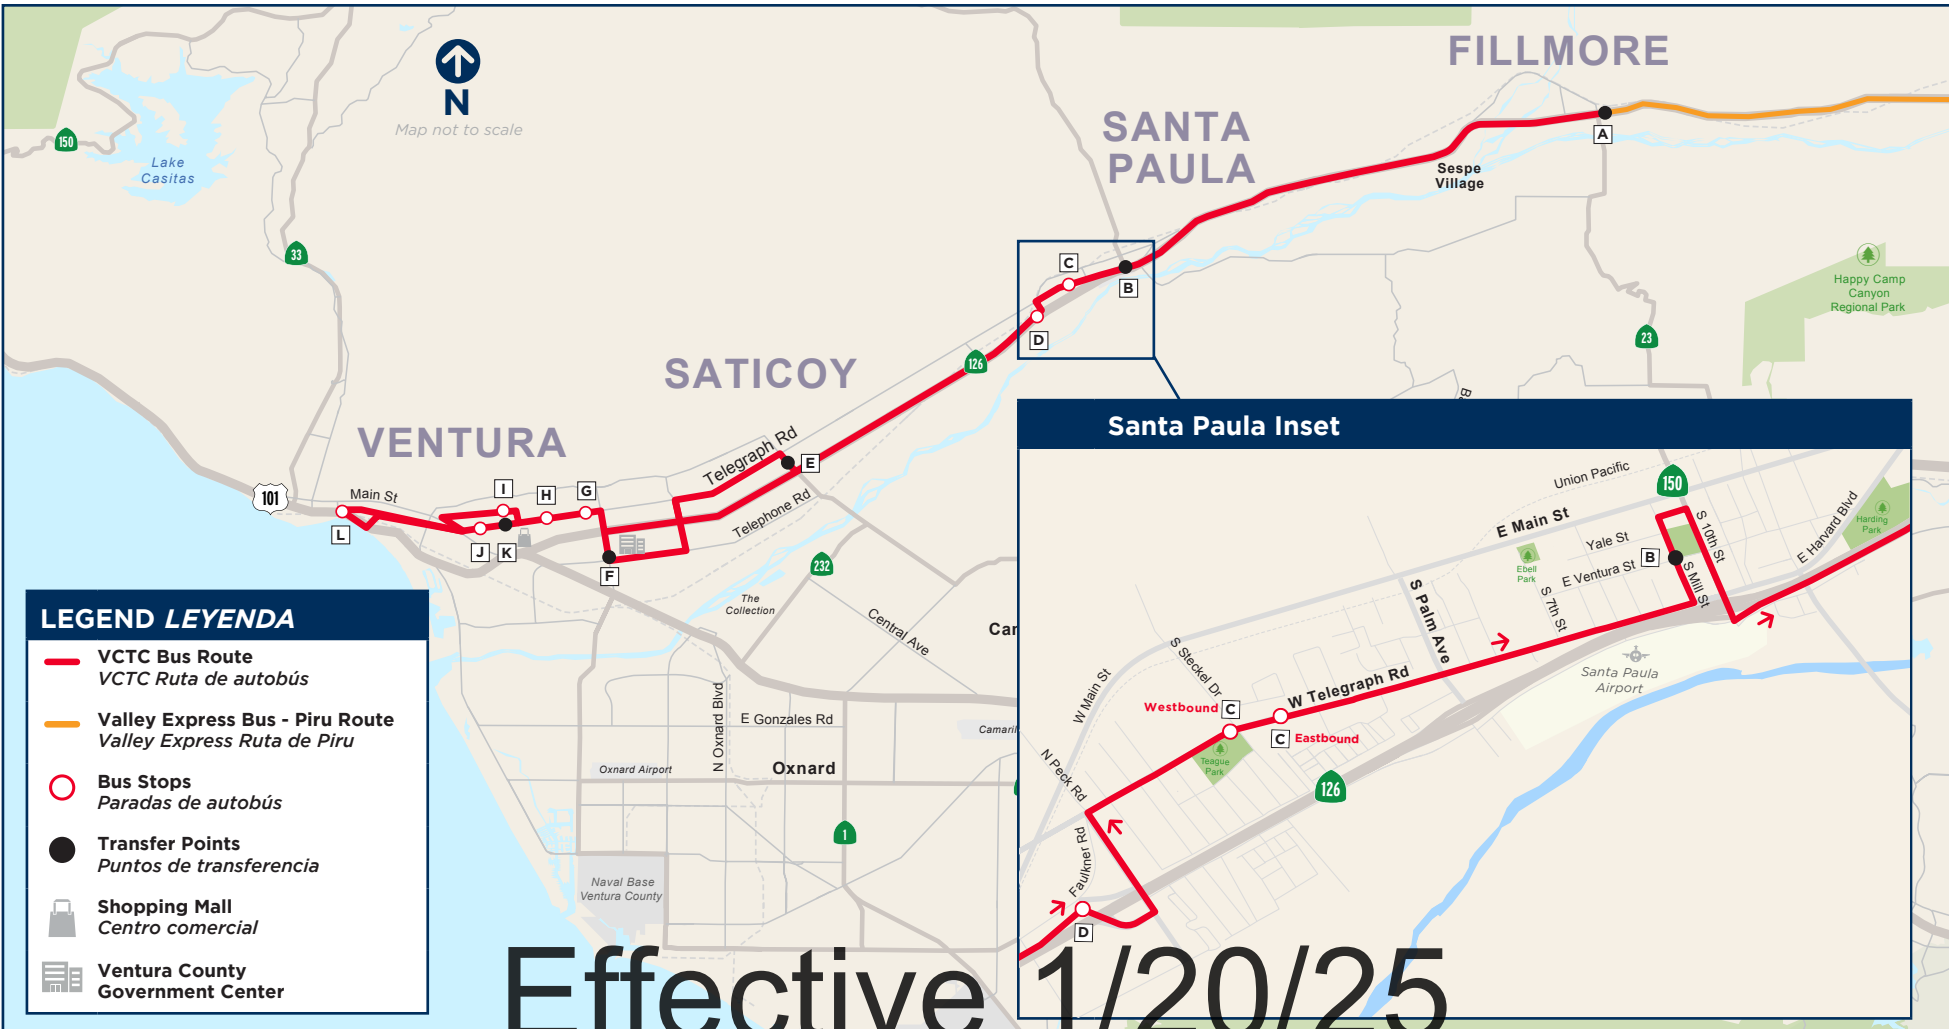

La parada **FLAG** (parada opcional) en el horario indica que el autobús no se detiene a menos que le señale al conductor

***Zona 1** Rutas de VCTC que viajan dentro del Condado de Ventura

****Zona 2** Rutas Coastal Express y Conejo Connection (55/55X)

For more information about VCTC Intercity Services scan the QR code to see our Ride Guide

Para obtener más información sobre los servicios interurbanos de VCTC, escanee el código QR para ver nuestra Guía para viajar

LEGEND LEYENDA

- VCTC Bus Route
VCTC Ruta de autobús
- Valley Express Bus - Piru Route
Valley Express Ruta de Piru
- Bus Stops
Paradas de autobús
- Transfer Points
Puntos de transferencia
- Shopping Mall
Centro comercial
- Ventura County Government Center

Dirección oeste hacia Ventura
Sábado/Domingo

EASTBOUND TO FILLMORE
Saturday/Sunday

	VENTURA	SATICOY	SANTA PAULA				FILLMORE	
ROUTE RUTA	L Ventura Pier 784 E Harbor Bl/ Pier entrance	K Ventura Transit Center Telegraph Rd/S Mills Rd	H Ventura College SW corner Telegraph Rd/Estates Av	E Wells Center S Wells Rd - frontage road by gas station	D Old Santa Paula Knarrt Mid-block Faulkner Rd	C Santa Paula DMV W Harvard Blvd @ Craig Dr	B Santa Paula City Hall - Veterans Memorial Park E Ventura St/Mill St	A Fillmore Terminal @ Senior Center Santa Clara St/Palm St
60	8:05 A	8:15 A	8:20 A	8:30 A	8:40 A	8:44 A	8:47 A	8:57 A
	9:05 A	9:15 A	9:20 A	9:30 A	9:40 A	9:44 A	9:47 A	9:57 A
	10:00 A	10:10 A	10:15 A	10:25 A	10:35 A	10:39 A	10:42 A	10:52 A
	11:15 A	11:25 A	11:30 A	11:40 A	11:50 A	11:54 A	11:57 A	12:07 P
	12:10 P	12:20 P	12:25 P	12:35 P	12:45 P	12:49 P	12:52 P	1:02 P
	1:20 P	1:30 P	1:35 P	1:45 P	1:55 P	1:59 P	2:02 P	2:12 P
	2:20 P	2:30 P	2:35 P	2:45 P	2:55 P	2:59 P	3:02 P	3:12 P
	3:25 P	3:35 P	3:40 P	3:50 P	4:00 P	4:04 P	4:07 P	4:17 P
	4:30 P	4:40 P	4:45 P	4:55 P	5:05 P	5:09 P	5:12 P	5:22 P
	5:30 P	5:40 P	5:45 P	5:55 P	6:05 P	6:09 P	6:12 P	6:22 P
6:35 P	6:45 P	6:50 P	7:00 P	7:10 P	7:14 P	7:17 P	7:27 P	