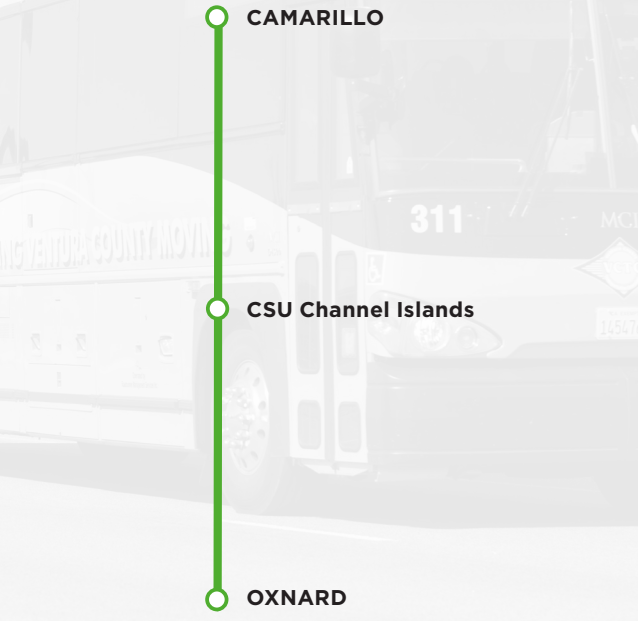

For more information about VCTC Intercity Services scan the QR code to see our Ride Guide

Para obtener más información sobre los servicios interurbanos de VCTC, escanee el código QR para ver nuestra Guía para viajar

LEGEND LEYENDA

- VCTC Bus Route / VCTC Ruta de autobús
- Oxnard Transit Center / Use GCTD Route 1 / Oxnard Transit Center / Utilizar la ruta 1 de GCTD
- Bus Stops / Paradas de autobús
- Transfer Points / Puntos de transferencia
- Metrolink/Amtrak Station / Estación de Metrolink/Amtrak
- School / Escuela
- Shopping Mall / Centro comercial

E C Street Transfer Center

90-99

Cal State University Channel Islands

Route Schedule

Effective January 20, 2025

Horario de rutas

En vigor el 20 de enero de 2025

goventura.org
 Customer Service
 Servicio al cliente
 800.438.1112
 ridercomments@goventura.org

Channel Islands School Year Only

C Street (Oxnard), Oxnard College, CSU Channel Islands, Camarillo Metrolink Station

99

Eastbound to Camarillo
Monday - Thursday

Dirección este hacia Camarillo
Lunes - Jueves