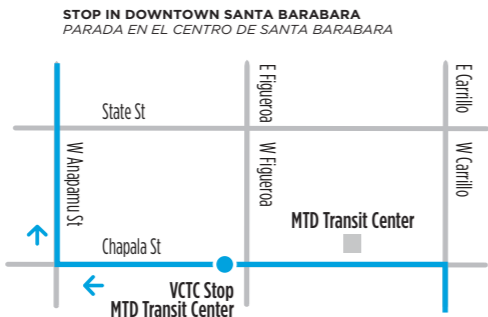

See reverse for weekday service
Para el servicio de lunes a viernes, vea el reverso

SOUTHBOUND TO VENTURA Dirección sur hacia Ventura										Saturday/Sunday Sábado/Domingo		
SANTA BARBARA			CARPINTERIA				VENTURA					
ROUTE RUTA	MTD Transit Center Chapala St / Figueroa St	Santa Barbara Library Anacapa St / Anapamu St	Santa Barbara City Hall Anacapa St / De la Guerra St	Haley St / Garden St	East Beach Cabrillo Bl / Calle Puerto Vallarta	Downtown Carpinteria Carpinteria Av / Maple Av	W Main Street Park & Ride W Peking St / Main St	Downtown Ventura E Santa Clara St / S Oak St	Ventura Transit Center Telegraph Rd / S Mills Rd	Government Center S Hill Rd / Thille St		
80	8:30 A	8:33 A	8:35 A	8:37 A	8:42 A	8:57 A	9:13 A	9:16 A	9:26 A		9:38 A	
	11:50 A	11:53 A	11:55 A	11:57 A	12:02 P	12:19 P	12:35 P	12:38 P	12:48 P		1:00 P	
	2:00 P	2:03 P	2:05 P	2:07 P	2:12 P	2:27 P	2:43 P	2:46 P	2:56 P		3:08 P	
	4:00 P	4:03 P	4:05 P	4:07 P	4:12 P	4:27 P	4:43 P	4:46 P	4:56 P		5:08 P	
	6:55 P	6:58 P	7:00 P	7:02 P	7:07 P	7:22 P	7:38 P	7:41 P	7:51 P		8:03 P	

See reverse for weekday service
Para el servicio de lunes a viernes, vea el reverso

TARIFAS Y BOLETOS		
TARIFAS EN EFECTIVO	Zona 1*	Zona 2**
Regular	$1.75	$4
Reducido***	$0.80	$2
Pase de 31 días ilimitado	Zona 1*	Zona 2**
Regular	$50	$130
Reducido***	$25	$65

VCbuspass

El VCbuspass es un nuevo pase regional de transporte público sin contacto para el condado de Ventura. El valor almacenado (pago por uso) y los pases de 31 días se pueden agregar a la tarjeta. Compre una tarjeta recargable en uno de nuestros puntos de venta o en línea. Descargue la aplicación Umo Mobility a su teléfono.

Pase de 31 Días Ilimitado

Aceptado en VCTC, Gold Coast Transit District, Moorpark City Transit, Simi Valley Transit, Thousand Oaks Transit, Ojai Trolley, y Valley Express.

Programas de Tarifas Gratuitas

VCTC y otros operadores de tránsito locales ofrecen tarifas gratuitas para varios grupos. Cualquier persona menor de 18 años y estudiantes universitarios viajan gratis. Los estudiantes de high school y universidad deben estar preparados para mostrar una identificación. Visite nuestro sitio web para conocer los requisitos y detalles sobre los programas Youth Ride Free y College Ride.

Transbordos Aceptados

VCTC, Gold Coast Transit District, Thousand Oaks Transit, Valley Express, Simi Valley Transit, Moorpark City Transit, Ojai Trolley, Metrolink, Amtrak, y SBMTD.

*Zona 1 Rutas de VCTC que viajan dentro del Condado de Ventura

**Zona 2 Rutas Coastal Express y Conejo Connection (55/55X) Routes

***Personas de 65 años o mayores; portadores de tarjeta Medicare, ADA o discapacitados.

Por favor, tenga tarifa exacta. Los conductores no proporcionan cambio.

La parada **FLAG** (parada opcional) en el horario indica que el autobús no se detiene a menos que le señale al conductor

FARES & PASSES		
CASH FARES	Zone 1*	Zone 2**
Full	$1.75	$4
Reduced***	$0.80	$2
31-Day Unlimited Pass	Zone 1*	Zone 2**
Full	$50	$130
Reduced***	$25	$65

VCbuspass

The VCbuspass is a new contactless regional transit pass for Ventura County. Stored value (pay as you go) and 31-day passes can be added to the card. Purchase a reloadable card from one of our sales locations or online. Download the Umo Mobility app on your phone.

31-Day Unlimited Pass

Accepted on VCTC, Gold Coast Transit District, Moorpark City Transit, Simi Valley Transit, Thousand Oaks Transit, Ojai Trolley, and Valley Express.

Free Fare Programs

VCTC and other local transit operators offer free fares for several groups. Anyone 18 or younger and college students ride free. High school and college students should be prepared to show ID. Visit our site for requirements and details on the Youth Ride Free and College Ride programs.

Transfers Accepted

VCTC, Gold Coast Transit District, Thousand Oaks Transit, Valley Express, Simi Valley Transit, Moorpark City Transit, Ojai Trolley, Metrolink, Amtrak, and SBMTD.

*Zone 1 Routes within Ventura County

**Zone 2 Coastal Express and Conejo Connection (55/55X) Routes

***Seniors 65 years or older; Medicare or ADA/Disabled.