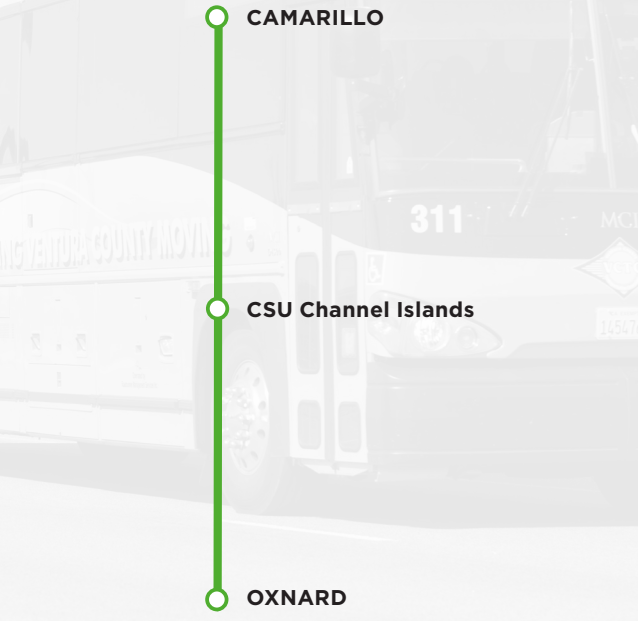

La parada **FLAG** (parada opcional) en el horario indica que el autobús no se detiene a menos que le señale al conductor

***Zona 1** Rutas de VCTC que viajan dentro del Condado de Ventura

****Zona 2** Rutas Coastal Express y Conejo Connection (55/55X)

For more information about VCTC Intercity Services scan the QR code to see our Ride Guide

Para obtener más información sobre los servicios interurbanos de VCTC, escanee el código QR para ver nuestra Guía para viajar

LEGEND LEYENDA

- VCTC Bus Route / VCTC Ruta de autobús
- Oxnard Transit Center / Use GCTD Route 1 / Oxnard Transit Center / Utilizar la ruta 1 de GCTD
- Bus Stops / Paradas de autobús
- Transfer Points / Puntos de transferencia
- Metrolink/Amtrak Station / Estación de Metrolink/Amtrak
- School / Escuela
- Shopping Mall / Centro comercial

E C Street Transfer Center

90-99

Cal State University Channel Islands

Route Schedule
Effective January 20, 2025

Horario de rutas

En vigor el 20 de enero de 2025

goventura.org
Customer Service
Servicio al cliente
800.438.1112
ridercomments@goventura.org