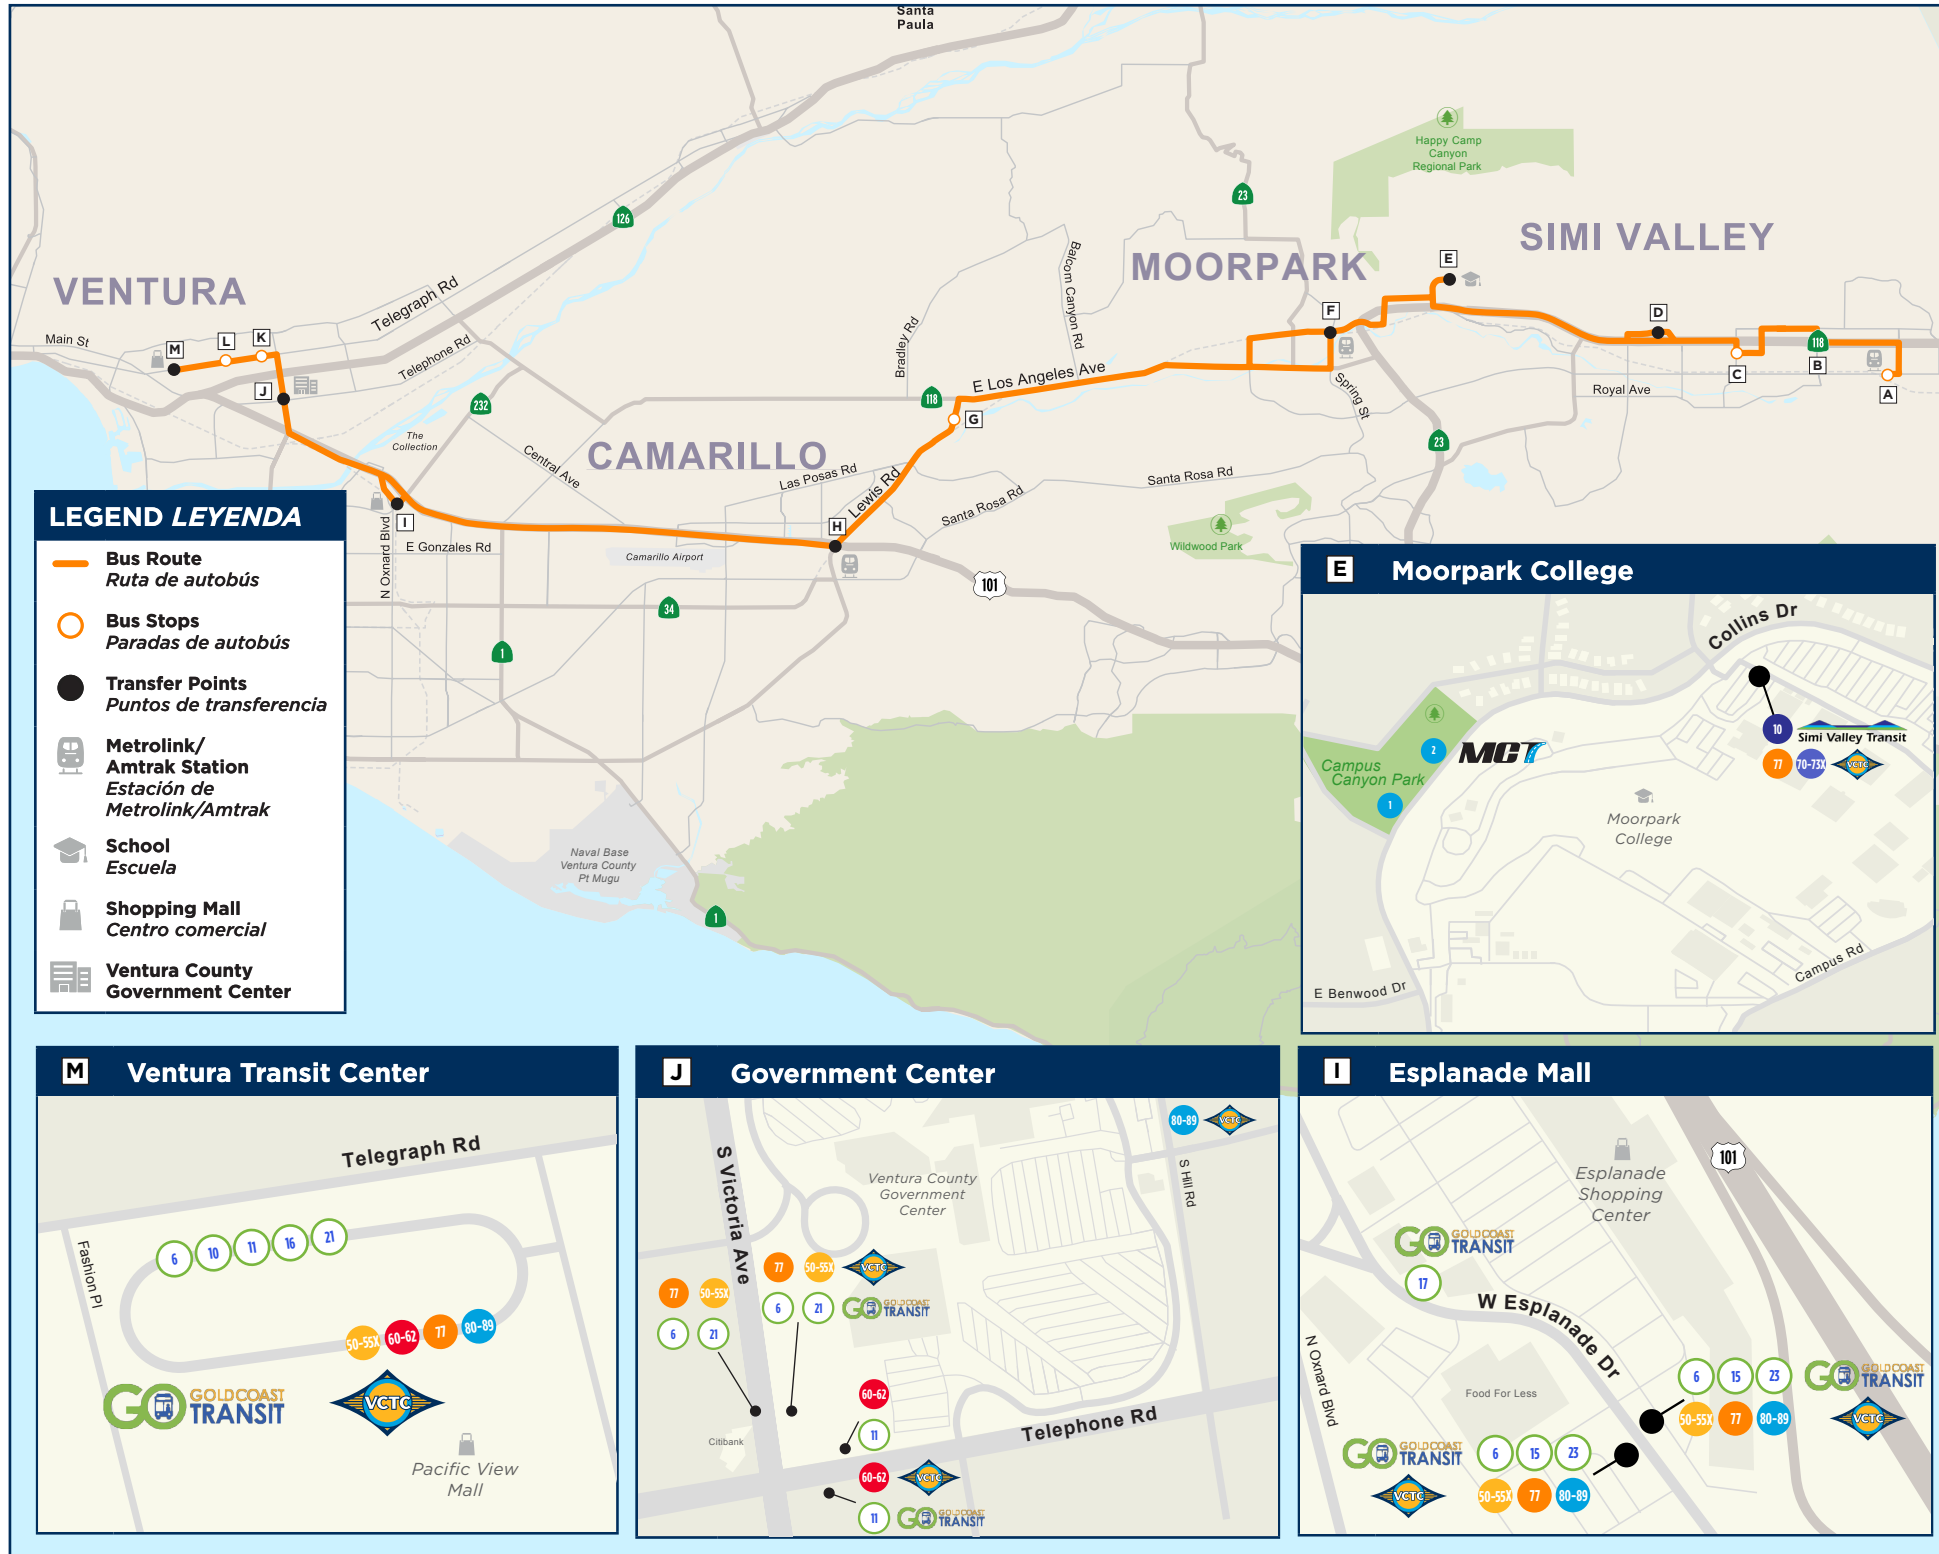

FLAG stop locations in the schedule indicate bus does not stop unless signaled

***Zone 1** Routes within Ventura County

****Zone 2** Coastal Express and Conejo Connection (55/55X) Routes

***Seniors 65 years or older; Medicare or ADA/Disabled.

Please have exact fare. Drivers do not provide change.

Holidays VCTC Intercity Bus does not operate on New Year's Day, Memorial Day, Independence Day, Labor Day, Thanksgiving Day, and Christmas Day.

TARIFAS Y BOLETOS		
TARIFAS EN EFECTIVO	Zona 1*	Zona 2**
Regular	$1.75	$4
Reducido***	$0.80	$2
Pase de 31 días ilimitado	Zona 1*	Zona 2**
Regular	$50	$130
Reducido***	$25	$65

La parada **FLAG** (parada opcional) en el horario indica que el autobús no se detiene a menos que le señale al conductor

***Zona 1** Rutas de VCTC que viajan dentro del Condado de Ventura

****Zona 2** Rutas Coastal Express y Conejo Connection (55/55X)

***Personas de 65 años o mayores; portadores de tarjeta Medicare, ADA o discapacitados.

Por favor, tenga tarifa exacta. Los conductores no proporcionan cambio.

Días Feriados El servicio de VCTC no opera en Año Nuevo, Día de Conmemoración de los Caídos, Día de Independencia, Día del Trabajador, Día de Acción de Gracia, y Navidad.

For more information about VCTC Intercity Services scan the QR code to see our Ride Guide

Para obtener más información sobre los servicios interurbanos de VCTC, escanee el código QR para ver nuestra Guía para viajar

Cross County Limited

Route Schedule
Effective January 20, 2025