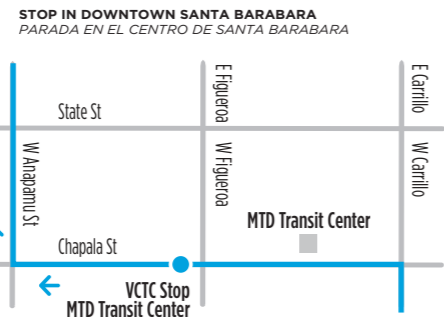

See reverse for weekday service
Para el servicio de lunes a viernes, vea el reverso

SOUTHBOUND TO VENTURA Dirección sur hacia Ventura										
SANTA BARBARA			CARPINTERIA			VENTURA				
ROUTE RUTA	MTD Transit Center Chapala St / Figueroa St	Santa Barbara Library Anacapa St / Anapamu St	Santa Barbara City Hall Anacapa St / De la Guerra St	Haley St / Garden St	East Beach Cabrillo Bl / Calle Puerto Vallarta	Downtown Carpinteria Carpinteria Av / Maple Av	W Main Street Park & Ride W Peking St / Main St	Downtown Ventura E Santa Clara St / S Oak St	Ventura Transit Center Telegraph Rd / S Mills Rd	Government Center S Hill Rd / Thille St
80	8:30 A	8:33 A	8:35 A	8:37 A	8:42 A	8:57 A	9:13 A	9:16 A	9:26 A	9:38 A
	11:50 A	11:53 A	11:55 A	11:57 A	12:02 P	12:19 P	12:35 P	12:38 P	12:48 P	1:00 P
	2:00 P	2:03 P	2:05 P	2:07 P	2:12 P	2:27 P	2:43 P	2:46 P	2:56 P	3:08 P
	4:00 P	4:03 P	4:05 P	4:07 P	4:12 P	4:27 P	4:43 P	4:46 P	4:56 P	5:08 P
	6:55 P	6:58 P	7:00 P	7:02 P	7:07 P	7:22 P	7:38 P	7:41 P	7:51 P	8:03 P

See reverse for weekday service
Para el servicio de lunes a viernes, vea el reverso

TARIFAS Y BOLETOS		
TARIFAS EN EFECTIVO	Zona 1*	Zona 2**
Regular	$1.75	$4
Reducido***	$0.80	$2
Pase de 31 días ilimitado	Zona 1*	Zona 2**
Regular	$50	$130
Reducido***	$25	$65

VCbuspass

El VCbuspass es un nuevo pase regional de transporte público sin contacto para el condado de Ventura. El valor almacenado (pago por uso) y los pases de 31 días se pueden agregar a la tarjeta. Compre una tarjeta recargable en uno de nuestros puntos de venta o en línea. Descargue la aplicación Umo Mobility a su teléfono.

Pase de 31 Días Ilimitado

Aceptado en VCTC, Gold Coast Transit District, Moorpark City Transit, Simi Valley Transit, Thousand Oaks Transit, Ojai Trolley, y Valley Express.

Programas de Tarifas Gratuitas

VCTC y otros operadores de tránsito locales ofrecen tarifas gratuitas para varios grupos. Cualquier persona menor de 18 años y estudiantes universitarios viajan gratis. Los estudiantes de high school y universidad deben estar preparados para mostrar una identificación. Visite nuestro sitio web para conocer los requisitos y detalles sobre los programas Youth Ride Free y College Ride.

Transbordos Aceptados

VCTC, Gold Coast Transit District, Thousand Oaks Transit, Valley Express, Simi Valley Transit, Moorpark City Transit, Ojai Trolley, Metrolink, Amtrak, y SBMTD.

*Zona 1 Rutas de VCTC que viajan dentro del Condado de Ventura

**Zona 2 Rutas Coastal Express y Conejo Connection (55/55X) Routes

***Personas de 65 años o mayores; portadores de tarjeta Medicare, ADA o discapacitados.

Por favor, tenga tarifa exacta. Los conductores no proporcionan cambio.

La parada **FLAG** (parada opcional) en el horario indica que el autobús no se detiene a menos que le señale al conductor

FARES & PASSES		
CASH FARES	Zone 1*	Zone 2**
Full	$1.75	$4
Reduced***	$0.80	$2
31-Day Unlimited Pass	Zone 1*	Zone 2**
Full	$50	$130
Reduced***	$25	$65

VCbuspass

The VCbuspass is a new contactless regional transit pass for Ventura County. Stored value (pay as you go) and 31-day passes can be added to the card. Purchase a reloadable card from one of our sales locations or online. Download the Umo Mobility app on your phone.

31-Day Unlimited Pass

Accepted on VCTC, Gold Coast Transit District, Moorpark City Transit, Simi Valley Transit, Thousand Oaks Transit, Ojai Trolley, and Valley Express.

Free Fare Programs

VCTC and other local transit operators offer free fares for several groups. Anyone 18 or younger and college students ride free. High school and college students should be prepared to show ID. Visit our site for requirements and details on the Youth Ride Free and College Ride programs.

Transfers Accepted

VCTC, Gold Coast Transit District, Thousand Oaks Transit, Valley Express, Simi Valley Transit, Moorpark City Transit, Ojai Trolley, Metrolink, Amtrak, and SBMTD.

*Zone 1 Routes within Ventura County

**Zone 2 Coastal Express and Conejo Connection (55/55X) Routes

***Seniors 65 years or older; Medicare or ADA/Disabled.