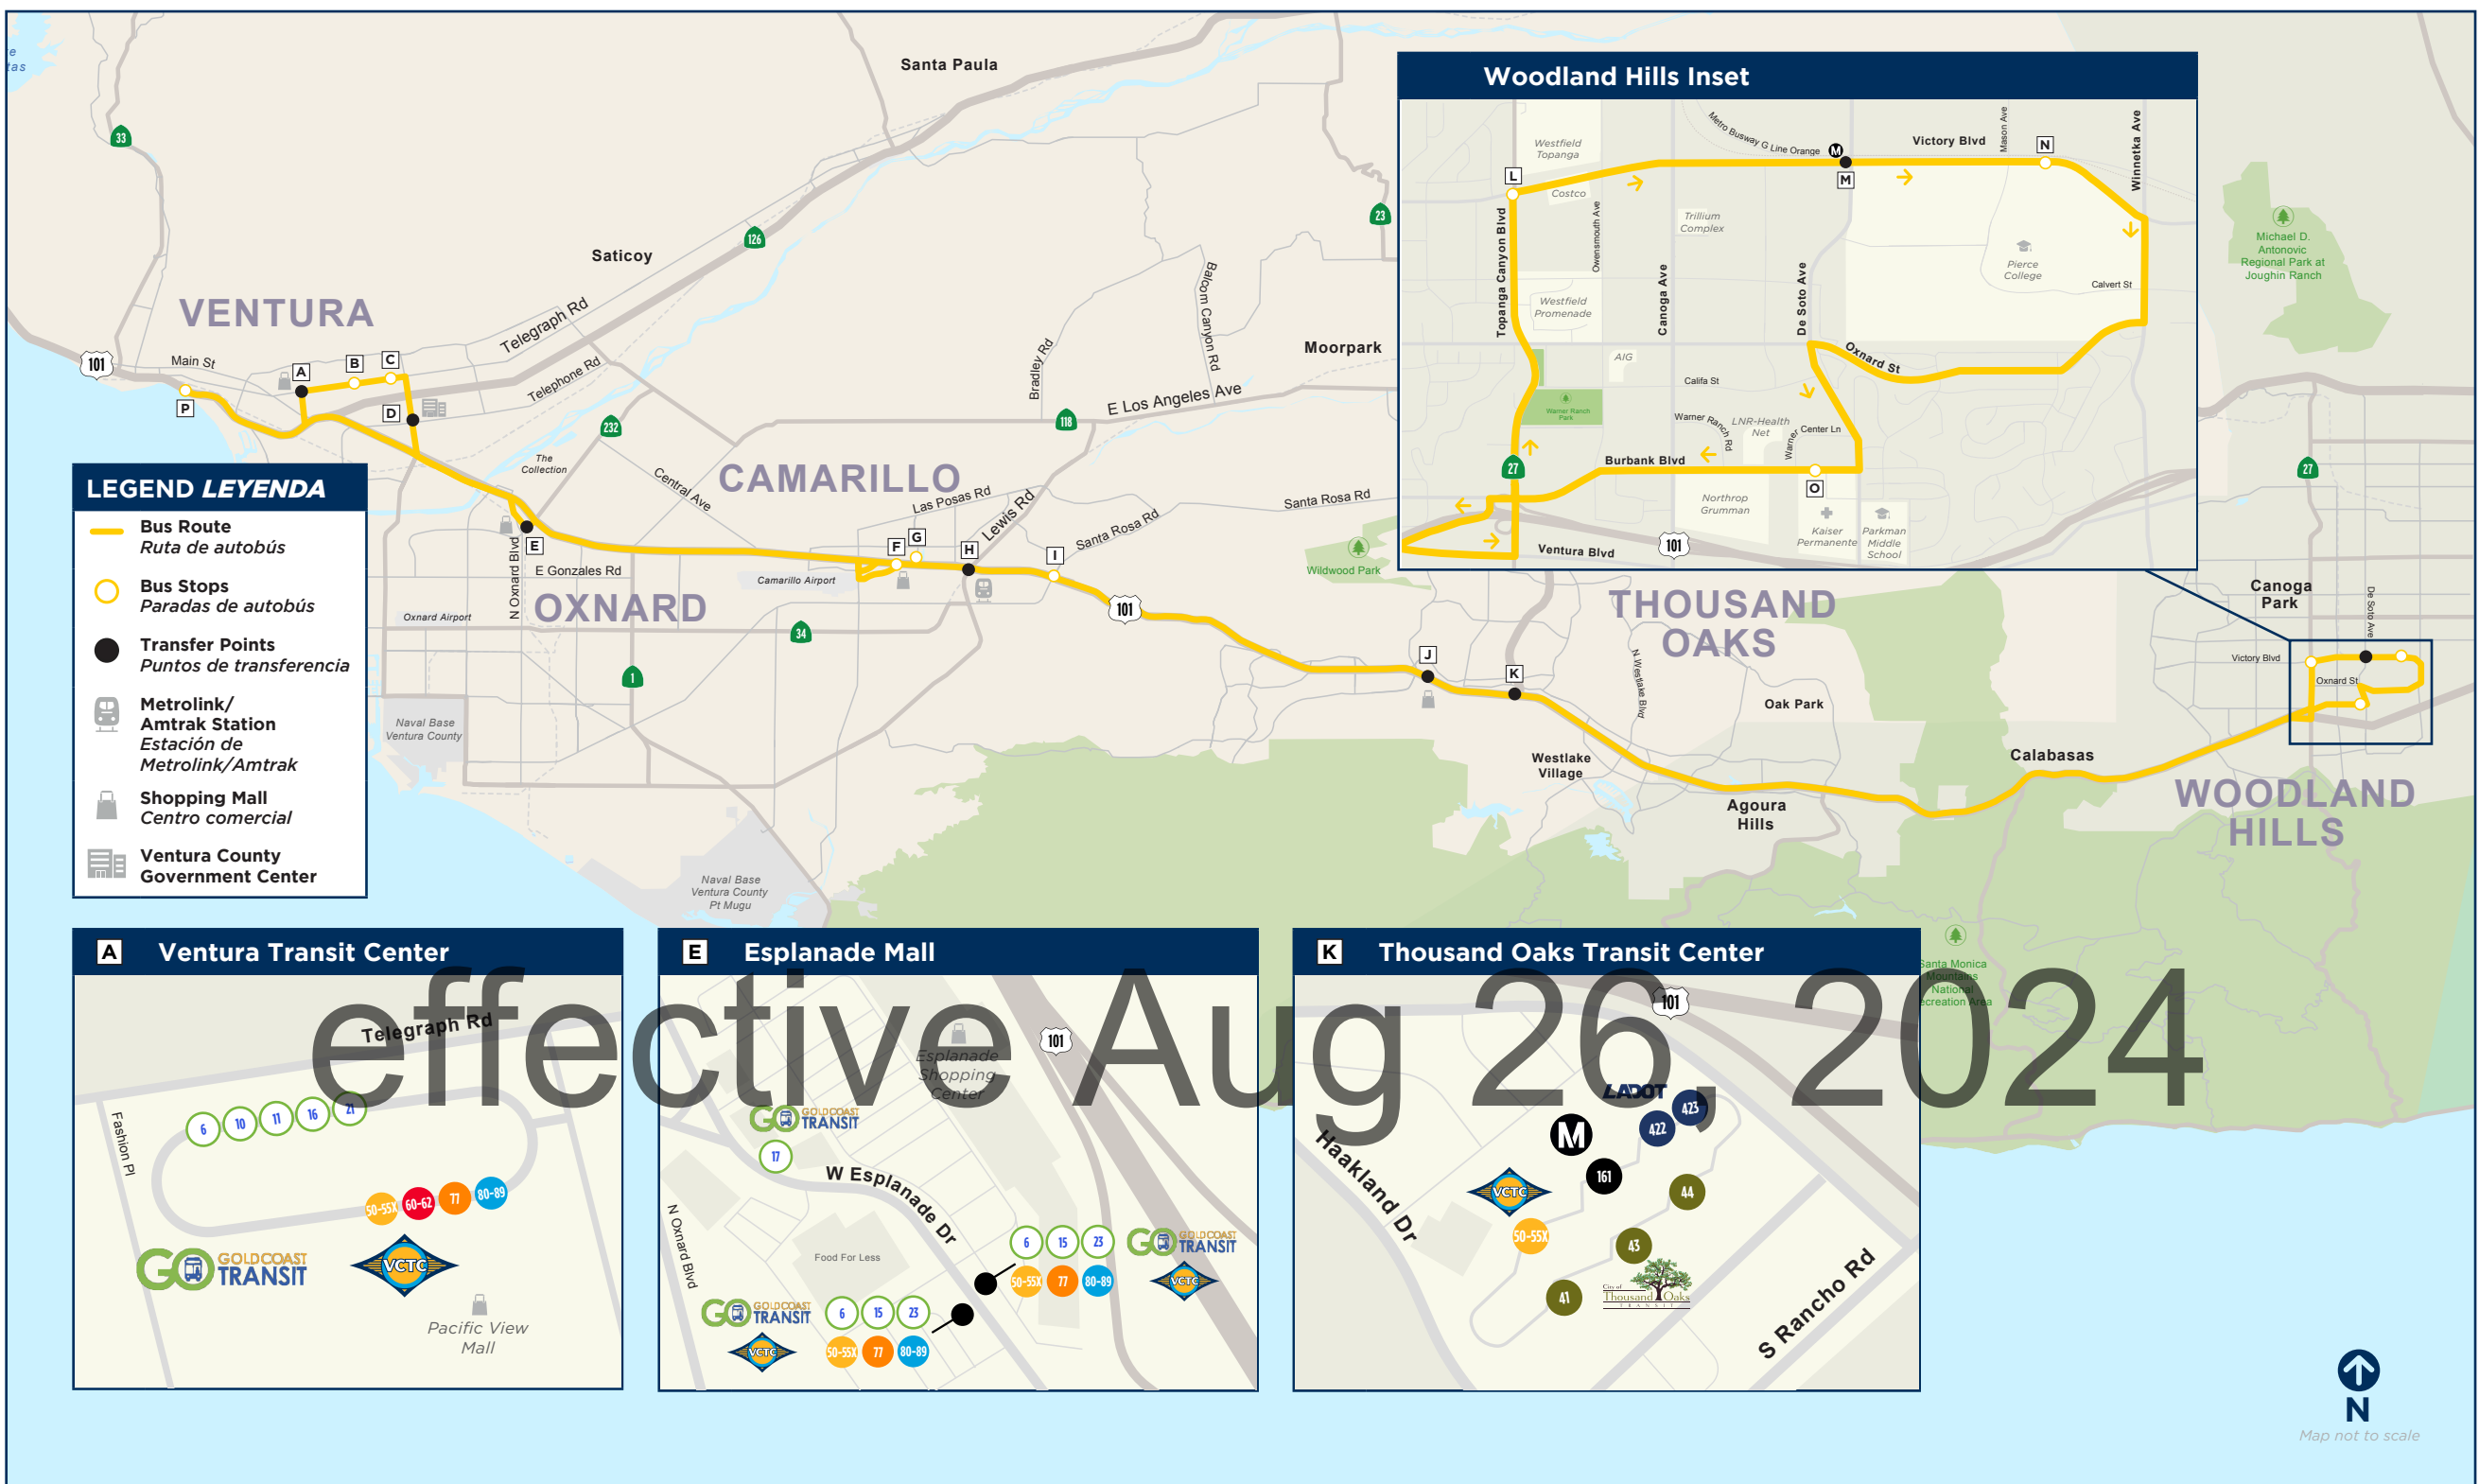

La parada **FLAG** (parada opcional) en el horario indica que el autobús no se detiene a menos que le señale al conductor

***Zona 1** Rutas de VCTC que viajan dentro del Condado de Ventura

****Zona 2** Rutas Coastal Express y Conejo Connection (55/55X)

For more information about VCTC Intercity Services scan the QR code to see our Ride Guide

Para obtener más información sobre los servicios interurbanos de VCTC, escanee el código QR para ver nuestra Guía para viajar

LEGEND LEYENDA

- Bus Route / Ruta de autobús
- Bus Stops / Paradas de autobús
- Transfer Points / Puntos de transferencia
- Metrolink/Amtrak Station / Estación de Metrolink/Amtrak
- Shopping Mall / Centro comercial
- Ventura County Government Center

A Ventura Transit Center

E Esplanade Mall

K Thousand Oaks Transit Center

effective Aug 26, 2024

Map not to scale

24/25_2002_01_002

50-55X

Highway 101/ Conejo Connection