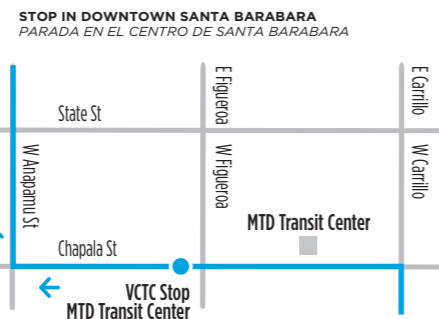

See reverse for weekday service
Para el servicio de lunes a viernes, vea el reverso

SOUTHBOUND TO VENTURA Dirección sur hacia Ventura										
SANTA BARBARA			CARPINTERIA			VENTURA				
ROUTE RUTA	MTD Transit Center Chapala St / Figueroa St	Santa Barbara Library Anacapa St / Anapamu St	Santa Barbara City Hall Anacapa St / De la Guerra St	Haley St / Garden St	East Beach Cabrillo Bl / Calle Puerto Vallarta	Downtown Carpinteria Carpinteria Av / Maple Av	W Main Street Park & Ride W Peking St / Main St	Downtown Ventura E Santa Clara St / S Oak St	Ventura Transit Center Telegraph Rd / S Mills Rd	Government Center S Hill Rd / Thille St
80	8:30 A	8:33 A	8:35 A	8:37 A	8:42 A	8:57 A	9:13 A	9:16 A	9:26 A	9:38 A
	11:50 A	11:53 A	11:55 A	11:57 A	12:02 P	12:19 P	12:35 P	12:38 P	12:48 P	1:00 P
	2:00 P	2:03 P	2:05 P	2:07 P	2:12 P	2:27 P	2:43 P	2:46 P	2:56 P	3:08 P
	4:00 P	4:03 P	4:05 P	4:07 P	4:12 P	4:27 P	4:43 P	4:46 P	4:56 P	5:08 P
	6:55 P	6:58 P	7:00 P	7:02 P	7:07 P	7:22 P	7:38 P	7:41 P	7:51 P	8:03 P

See reverse for weekday service
Para el servicio de lunes a viernes, vea el reverso

TARIFAS Y BOLETOS		
TARIFAS EN EFECTIVO	Zona 1*	Zona 2**
Regular	$1.75	$4
Reducido***	$0.80	$2
Pase de 31 días ilimitado	Zona 1*	Zona 2**
Regular	$50	$130
Reducido***	$25	$65

VCbuspass

El VCbuspass es un nuevo pase regional de transporte público sin contacto para el condado de Ventura. El valor almacenado (pago por uso) y los pases de 31 días se pueden agregar a la tarjeta. Compre una tarjeta recargable en uno de nuestros puntos de venta o en línea. Descargue la aplicación Umo Mobility a su teléfono.

Pase de 31 Días Ilimitado

Aceptado en VCTC, Gold Coast Transit District, Moorpark City Transit, Simi Valley Transit, Thousand Oaks Transit, Ojai Trolley, y Valley Express.

Programas de Tarifas Gratuitas

VCTC y otros operadores de tránsito locales ofrecen tarifas gratuitas para varios grupos. Cualquier persona menor de 18 años y estudiantes universitarios viajan gratis. Los estudiantes de high school y universidad deben estar preparados para mostrar una identificación. Visite nuestro sitio web para conocer los requisitos y detalles sobre los programas Youth Ride Free y College Ride.

Transbordos Aceptados

VCTC, Gold Coast Transit District, Thousand Oaks Transit, Valley Express, Simi Valley Transit, Moorpark City Transit, Ojai Trolley, Metrolink, Amtrak, y SBMTD.

*Zona 1 Rutas de VCTC que viajan dentro del Condado de Ventura

**Zona 2 Rutas Coastal Express y Conejo Connection (55/55X) Routes

***Personas de 65 años o mayores; portadores de tarjeta Medicare, ADA o discapacitados.

Por favor, tenga tarifa exacta. Los conductores no proporcionan cambio.

La parada **FLAG** (parada opcional) en el horario indica que el autobús no se detiene a menos que le señale al conductor

FARES & PASSES		
CASH FARES	Zone 1*	Zone 2**
Full	$1.75	$4
Reduced***	$0.80	$2
31-Day Unlimited Pass	Zone 1*	Zone 2**
Full	$50	$130
Reduced***	$25	$65

VCbuspass

The VCbuspass is a new contactless regional transit pass for Ventura County. Stored value (pay as you go) and 31-day passes can be added to the card. Purchase a reloadable card from one of our sales locations or online. Download the Umo Mobility app on your phone.

31-Day Unlimited Pass

Accepted on VCTC, Gold Coast Transit District, Moorpark City Transit, Simi Valley Transit, Thousand Oaks Transit, Ojai Trolley, and Valley Express.

Free Fare Programs

VCTC and other local transit operators offer free fares for several groups. Anyone 18 or younger and college students ride free. High school and college students should be prepared to show ID. Visit our site for requirements and details on the Youth Ride Free and College Ride programs.

Transfers Accepted

VCTC, Gold Coast Transit District, Thousand Oaks Transit, Valley Express, Simi Valley Transit, Moorpark City Transit, Ojai Trolley, Metrolink, Amtrak, and SBMTD.

*Zone 1 Routes within Ventura County

**Zone 2 Coastal Express and Conejo Connection (55/55X) Routes

***Seniors 65 years or older; Medicare or ADA/Disabled.