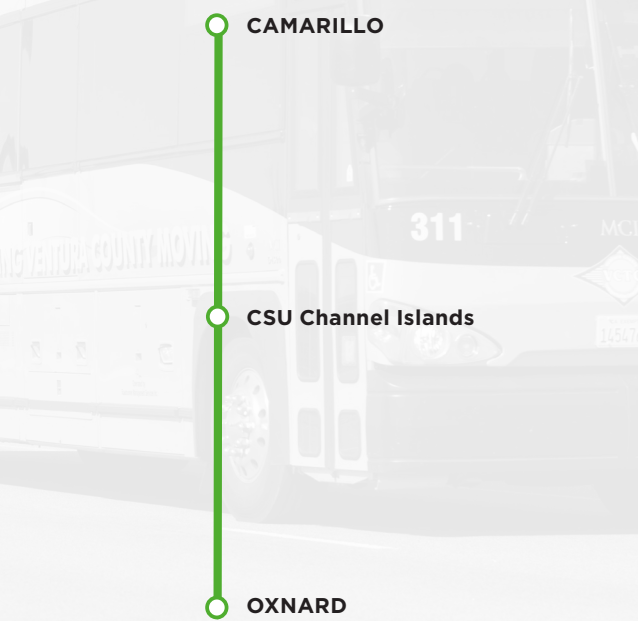

Horario de rutas

En vigor el 26 de agosto de 2024

goventura.org
Customer Service / Servicio al cliente
800.438.1112
ridercomments@goventura.org

24/25_2002_01_005