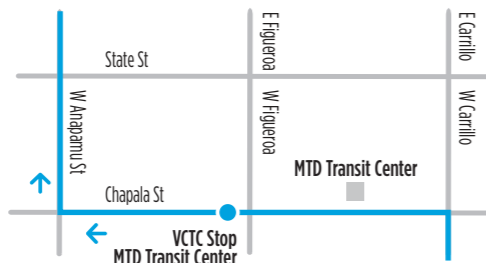

See reverse for weekday service
Para el servicio de lunes a viernes, vea el reverso

SOUTHBOUND TO VENTURA Dirección sur hacia Ventura

Saturday/Sunday
Sábado/Domingo

	SANTA BARBARA			CARPINTERIA			VENTURA			
ROUTE RUTA	MTD Transit Center Chapala St / Figueroa St	Santa Barbara Library Anacapa St / Anapamu St	Santa Barbara City Hall Anacapa St / De la Guerra St	Haley St / Garden St	East Beach Cabrillo Bl / Calle Puerto Vallarta	Downtown Carpinteria Carpinteria Av / Maple Av	W Main Street Park & Ride W Peking St / Main St	Downtown Ventura E Santa Clara St / S Oak St	Ventura Transit Center Telegraph Rd / S Mills Rd	Government Center S Hill Rd / Thille St
80	8:30 A	8:33 A	8:35 A	8:37 A	8:42 A	8:57 A	9:13 A	9:16 A	9:26 A	9:38 A
	11:50 A	11:53 A	11:55 A	11:57 A	12:02 P	12:19 P	12:35 P	12:38 P	12:48 P	1:00 P
	3:00 P	3:03 P	3:05 P	3:07 P	3:12 P	3:27 P	3:43 P	3:46 P	3:56 P	4:08 P
	3:30 P	3:33 P	3:35 P	3:37 P	3:42 P	3:57 P	4:13 P	4:16 P	4:26 P	4:38 P
	6:55 P	6:58 P	7:00 P	7:02 P	7:07 P	7:22 P	7:38 P	7:41 P	7:51 P	8:03 P

See reverse for weekday service
Para el servicio de lunes a viernes, vea el reverso

STOP IN DOWNTOWN SANTA BARBARA
PARADA EN EL CENTRO DE SANTA BARBARA

TARIFAS Y BOLETOS

TARIFAS EN EFECTIVO	Zona 1*	Zona 2**
Regular	$1.75	$4
Reducido***	$0.80	$2
Pase de 31 días ilimitado	Zona 1*	Zona 2**
Regular	$50	$130
Reducido***	$25	$65

VCbuspass

El VCbuspass es un nuevo pase regional de transporte público sin contacto para el condado de Ventura. El valor almacenado (pago por uso) y los pases de 31 días se pueden agregar a la tarjeta. Compre una tarjeta recargable en uno de nuestros puntos de venta o en línea. Descargue la aplicación Umo Mobility a su teléfono.

Pase de 31 Días Ilimitado

Aceptado en VCTC, Gold Coast Transit District, Moorpark City Transit, Simi Valley Transit, Thousand Oaks Transit, Ojai Trolley, y Valley Express.

Programas de Tarifas Gratuitas

VCTC y otros operadores de tránsito locales ofrecen tarifas gratuitas para varios grupos. Cualquier persona menor de 18 años y estudiantes universitarios viajan gratis. Los estudiantes de high school y universidad deben estar preparados para mostrar una identificación. Visite nuestro sitio web para conocer los requisitos y detalles sobre los programas Youth Ride Free y College Ride.

Transbordos Aceptados

VCTC, Gold Coast Transit District, Thousand Oaks Transit, Valley Express, Simi Valley Transit, Moorpark City Transit, Ojai Trolley, Metrolink, Amtrak, y SBMTD.

*Zona 1 Rutas de VCTC que viajan dentro del Condado de Ventura

**Zona 2 Rutas Coastal Express y Conejo Connection (55/55X) Routes

***Personas de 65 años o mayores; portadores de tarjeta Medicare, ADA o discapacitados.

Por favor, tenga tarifa exacta. Los conductores no proporcionan cambio.

La parada **FLAG** (parada opcional) en el horario indica que el autobús no se detiene a menos que le señale al conductor

FARES & PASSES

CASH FARES	Zone 1*	Zone 2**
Full	$1.75	$4
Reduced***	$0.80	$2
31-Day Unlimited Pass	Zone 1*	Zone 2**
Full	$50	$130
Reduced***	$25	$65

VCbuspass

The VCbuspass is a new contactless regional transit pass for Ventura County. Stored value (pay as you go) and 31-day passes can be added to the card. Purchase a reloadable card from one of our sales locations or online. Download the Umo Mobility app on your phone.

31-Day Unlimited Pass

Accepted on VCTC, Gold Coast Transit District, Moorpark City Transit, Simi Valley Transit, Thousand Oaks Transit, Ojai Trolley, and Valley Express.

Free Fare Programs

VCTC and other local transit operators offer free fares for several groups. Anyone 18 or younger and college students ride free. High school and college students should be prepared to show ID. Visit our site for requirements and details on the Youth Ride Free and College Ride programs.

Transfers Accepted

VCTC, Gold Coast Transit District, Thousand Oaks Transit, Valley Express, Simi Valley Transit, Moorpark City Transit, Ojai Trolley, Metrolink, Amtrak, and SBMTD.

*Zone 1 Routes within Ventura County

**Zone 2 Coastal Express and Conejo Connection (55/55X) Routes

***Seniors 65 years or older; Medicare or ADA/Disabled.