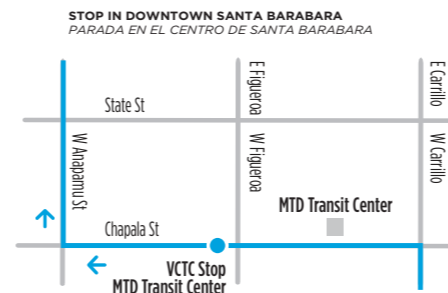

Bienvenido A Bordo

La Comisión del Transporte del Condado de Ventura opera VCTC, el servicio de autobuses entre ciudades dentro del condado incluyendo servicio a Santa Bárbara y Warner Center.

Todos los autobuses VCTC son accesibles para sillas de ruedas, y tienen amplio almacenamiento para bicicletas, Wi-Fi gratuito para pasajeros, y asientos reclinables.

SOUTHBOUND FROM GOLETA TO OXNARD Dirección sur desde Goleta a Oxnard

Monday–Friday *Lunes–Viernes*

	UCSB		GOLETA				SB		VENTURA*		OXNARD*					
ROUTE RUTA	UCSB Bus Loop Ocean Rd	Los Carneros Rd/ Karl Storz Wy	Hollister Av/ Coronar Dr	Cortona Av/ Castilian Dr	Castilian St/ Los Carneros Rd	Hollister Av/ Los Carneros Rd	Hollister Av/ Aero Camino	Hollister Av/ Pine Av	Hollister Av/ Kellogg Av	Coitage Hospital - Goleta Hollister Av/ Patterson St	SB County Complex Honor Farm Rd/ Camino Del Remedio	W Main St Park & Ride W Main St/Peking St	Downtown Ventura E Santa Clara St/ S Oak St	Government Center S Hill Rd/Thille St	The Collection Danvers River St/ Moonlight Park Av	Esplanade Mall W Esplanade Dr Northbound
89	3:25 P	—	3:35 P	3:37 P	3:39 P	3:41 P	3:43 P	3:47 P	3:50 P	3:55 P	4:05 P	4:48 P	4:53 P	5:03 P	5:12 P	5:18 P
86	—	4:10 P	4:12 P	4:14 P	4:16 P	4:18 P	4:20 P	4:24 P	4:27 P	—	—	—	—	5:17 P	5:26 P	5:32 P
89	4:10 P	—	4:20 P	4:22 P	4:24 P	4:26 P	4:28 P	4:32 P	4:35 P	4:38 P	4:46 P	5:31 P	5:36 P	5:49 P	5:58 P	6:04 P
85	—	4:50 P	4:52 P	4:54 P	4:56 P	4:58 P	5:00 P	5:04 P	5:07 P	—	—	6:00 P	6:05 P	6:16 P	6:25 P	6:31 P
86	—	5:10 P	5:12 P	5:14 P	5:16 P	5:18 P	5:20 P	5:24 P	5:27 P	—	—	—	—	6:22 P	6:31 P	6:37 P
87	4:55 P	—	—	—	—	—	—	—	—	5:05 P	5:15 P	6:10 P	6:15 P	6:26 P	6:36 P	6:42 P
89	5:25 P	—	5:35 P	5:37 P	5:39 P	5:41 P	5:43 P	5:47 P	5:50 P	—	—	6:39 P	6:44 P	6:56 P	7:08 P	7:14 P