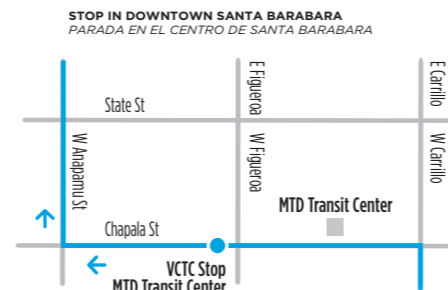

Bienvenido A Bordo

La Comisión del Transporte del Condado de Ventura opera VCTC, el servicio de autobuses entre ciudades dentro del condado incluyendo servicio a Santa Bárbara y Warner Center.

Todos los autobuses VCTC son accesibles para sillas de ruedas, y tienen amplio almacenamiento para bicicletas, Wi-Fi gratuito para pasajeros, y asientos reclinables.

SOUTHBOUND FROM GOLETA TO OXNARD

Dirección sur desde Goleta a Oxnard

Monday-Friday *Lunes-Viernes*

	UCSB	GOLETA						SB	VENTURA*		OXNARD*					
ROUTE RUTA	UCSB Bus Loop Ocean Rd	Los Carneros Rd/ Karl Storz Wy	Hollister Av/ Coronar Dr	Cortona Av/ Castilian Dr	Castilian St/ Los Carneros Rd	Hollister Av/ Los Carneros Rd	Hollister Av/ Aero Camino	Hollister Av/ Pine Av	Hollister Av/ Kellogg Av	Coitage Hospital - Goleta Hollister Av/ Patterson St	SB County Complex Honor Farm Rd/ Camino Del Remedio	W Main St Park & Ride W Main St/Peking St	Downtown Ventura E Santa Clara St/ S Oak St	Government Center S Hill Rd/Thille St	The Collection Danvers River St/ Moonlight Park Av	Esplanade Mall W Esplanade Dr Northbound
89	3:25 P	—	3:35 P	3:37 P	3:39 P	3:41 P	3:43 P	3:47 P	3:50 P	3:55 P	4:05 P	4:48 P	4:53 P	5:03 P	5:12 P	5:18 P
86	—	4:10 P	4:12 P	4:14 P	4:16 P	4:18 P	4:20 P	4:24 P	4:27 P	—	—	—	—	5:17 P	5:26 P	5:32 P
89	4:10 P	—	4:20 P	4:22 P	4:24 P	4:26 P	4:28 P	4:32 P	4:35 P	4:38 P	4:46 P	5:31 P	5:36 P	5:49 P	5:58 P	6:04 P
85	—	4:50 P	4:52 P	4:54 P	4:56 P	4:58 P	5:00 P	5:04 P	5:07 P	—	—	6:00 P	6:05 P	6:16 P	6:25 P	6:31 P
86	—	5:10 P	5:12 P	5:14 P	5:16 P	5:18 P	5:20 P	5:24 P	5:27 P	—	—	—	—	6:22 P	6:31 P	6:37 P
87	4:55 P	—	—	—	—	—	—	—	—	5:05 P	5:15 P	6:10 P	6:15 P	6:26 P	6:36 P	6:42 P
89	5:25 P	—	5:35 P	5:37 P	5:39 P	5:41 P	5:43 P	5:47 P	5:50 P	—	—	6:39 P	6:44 P	6:56 P	7:08 P	7:14 P